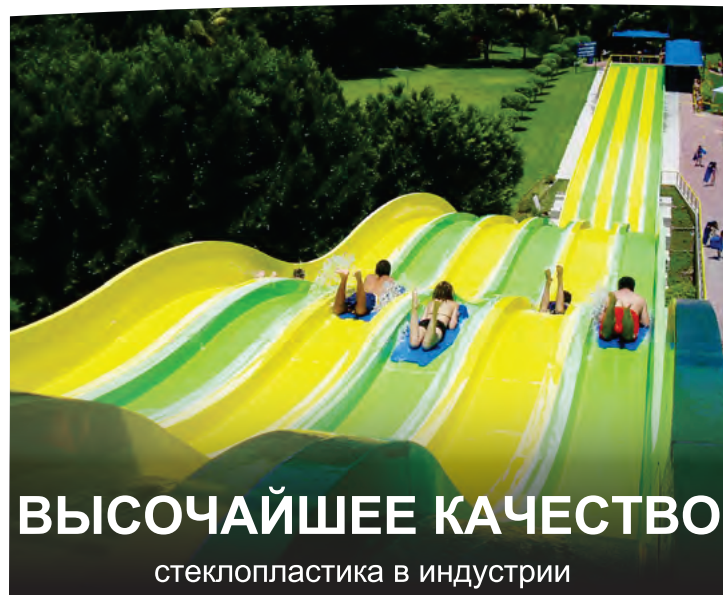

Скорость спуска до 50км/ч
(31 миль/час)

МНОГОПОЛОСНАЯ ГОРКА ДЛЯ ГОНОК НА МАТРАСАХ

Каждый катающийся
становится участником
соревнований!

Горка для гонок на матрасах
с параллельными дорожками
увлекает гостей в удивительное
соревнование - проехать по серии
подъемов и спусков, от которых
кровь стынет в жилах, и
определить победителя

Аквапарк ПайретсБэй, Бейтаун, Техас

ВЫСОЧАЙШЕЕ КАЧЕСТВО
стеклопластика в индустрии

Аквапарк Эль Ролло, Куэрнавака, Мексика

рост
ПОВТОРНЫХ ПОСЕЩЕНИЙ

Аквапарк Калипсо, Оттава, Канада

НЕОГРАНИЧЕННЫЙ
выбор цвета стеклопластика

Уэт-эн-Уфил Лас-Вегас, ЛАС-Вегас, Невада

ЛУЧШИЕ
полосы торможения

Аквапарк Калипсо, Оттава, Канада

Средство передвижения
1-местный матрас

Часовая пропускная
способность
150 человек в час

Стимулирует воображение гостей и дарит им
визуальное удовольствие

Для создания атмосферы гонок можно установить
светофор, табло-секундомер и клетчатый флажок!

WHITEWATER
Waterparks

Больше информации на:
www.whitewaterwset.com
www.whitewaterwest.ru
www.vodagorki.ru

Прямая связь
Скайп/Skype: whitewater.russia