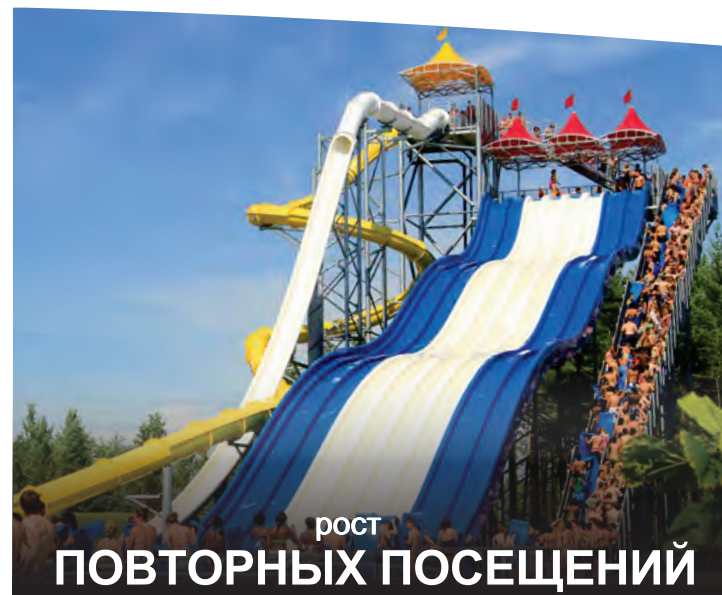

Скорость спуска до 50км/ч
(31 миль/час)

МНОГОПОЛОСНАЯ ГОРКА ДЛЯ ГОНОК НА МАТРАСАХ

Каждый катающийся
становится участником
соревнований!

Горка для гонок на матрасах
с параллельными дорожками
увлекает гостей в удивительное
соревнование - проехать по серии
подъемов и спусков, от которых
кровь стынет в жилах, и
определить победителя

Аквапарк ПайретсБэй, Бейтаун, Техас

ВЫСОЧАЙШЕЕ КАЧЕСТВО
стеклопластика в индустрии

Аквапарк Эль Ролло, Куэрнавака, Мексика

рост
ПОВТОРНЫХ ПОСЕЩЕНИЙ

Аквапарк Калипсо, Оттава, Канада

НЕОГРАНИЧЕННЫЙ
выбор цвета стеклопластика

Уэт-эн-Уфил Лас-Вегас, ЛАС-Вегас, Невада

ЛУЧШИЕ
полосы торможения

Аквапарк Калипсо, Оттава, Канада

Средство передвижения
1-местный матрас

Часовая пропускная
способность
150 человек в час

Стимулирует воображение гостей и дарит им
визуальное удовольствие