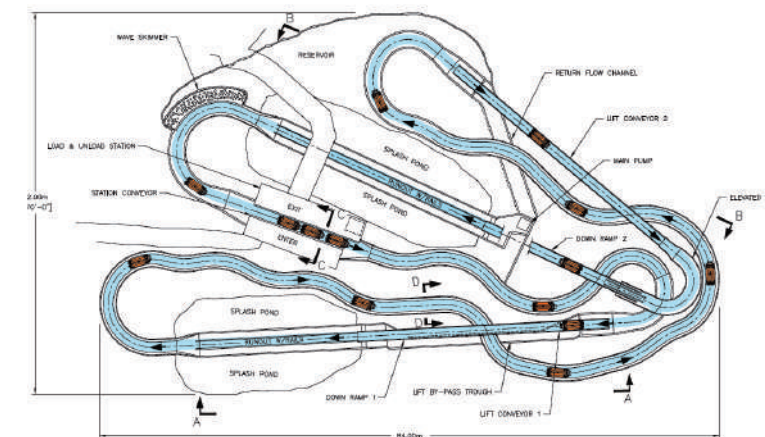

Ствол, Молл ов Америка, США

Тимбер Фоллс, Калауэй парк, Канада

Джог Джем, Заколдованное королевство, Филиппины

Схема аттракциона "Ствол". Общая протяженность: 427 м

Транспорт: на 4 человека  
 Макс скорость: 2.4 м/с (33 фт/с)  
 Уровень сложности: 3/5

Ствол - это не теряющий своей актуальности аттракцион, располагающийся на самых известных площадках по всему миру. Сочетание элементов катания на водных горках и в парке развлечений обеспечивает лучшую комбинацию двух этих составляющих в одном удивительном всплеске. Технология подачи воды будет дарить захватывающие эмоции посетителям от начала до конца заезда. Проверенный временем рецепт веселого времяпрепровождения!

## Характеристики

- Установленные в ряд сидения имитируют нахождение на реальном бревне
- Обеспечивает ощущение спуска по настоящему речному каналу, поскольку катание проходит по настоящему водяному желобу, а не по стальным рельсам
- Постоянно движущийся конвейер обеспечивает максимальную пропускную способность
- Бесшумная пневматическая система стабилизации
- Встроенная система контроля позволяет следить за ходом катания
- Большая зона всплеска