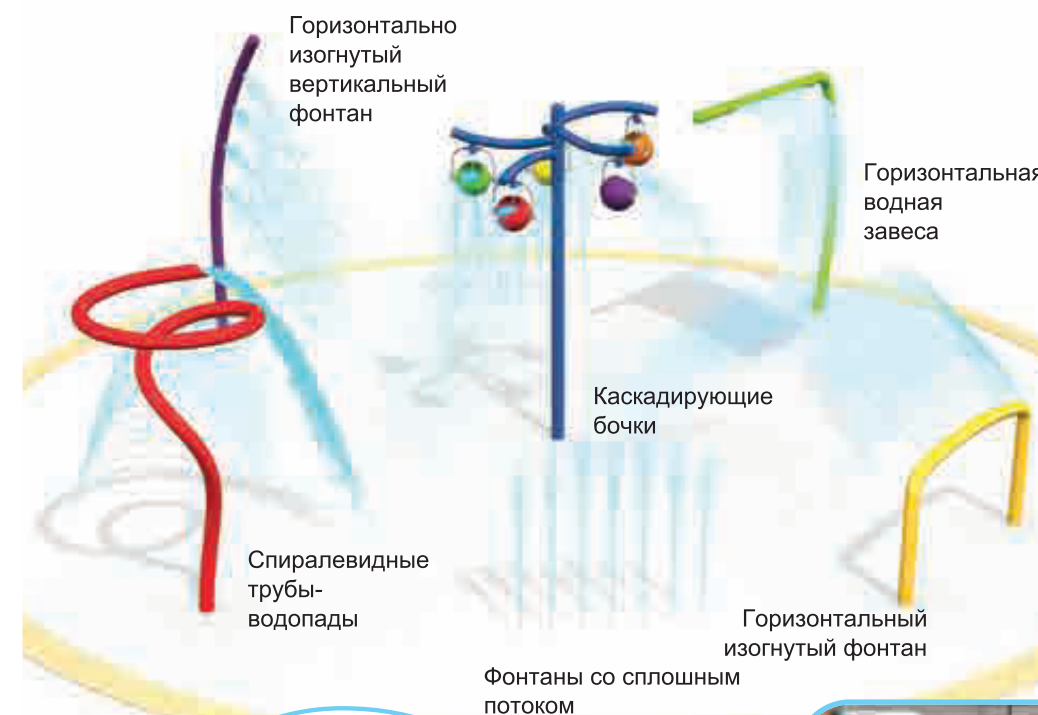

HydroDek™

Сделайте ваш Спрейпарк уникальным с аттракционом Гидродек

При совершенно новом подходе к созданию спрейпарков, комплекс Гидродек™ объединяет ведущие интерактивные прикладные элементы с культовыми аттракционами, фактически создавая настоящий аквапарк в маленьких районных парках и зонах отдыха.

Команда экспертов ВайтВотер работает напрямую с клиентами для определения идеального сочетания наземных, классических, горизонтальных и спиралевидных разбрызгивателей для удовольствия детей любого возраста.

Создайте свой особенный спрейпарк

HydroDek™

Гидродек™ дарит радость и веселье, а также минимизирует эксплуатационные расходы, практически не требует вложений и надзора. Гидродек™ оснащен новой технологией меньшего расхода воды, а также системой автоматического контроля.

ХАРАКТЕРИСТИКИ

- Нержавеющая сталь
- Пять лет гарантии
- Автоматизированная система управления
- Новая технология уменьшенного потока воды
- Взаимозаменяемые элементы
- Надежность и простота обслуживания
- Сочетается с комплексом Гидростратчер™ для еще более ярких впечатлений
- Команда экспертов создает проекты под заказ для любой площади, тематики и бюджета
- Установки могут быть размещены как в помещении, так и на открытом воздухе