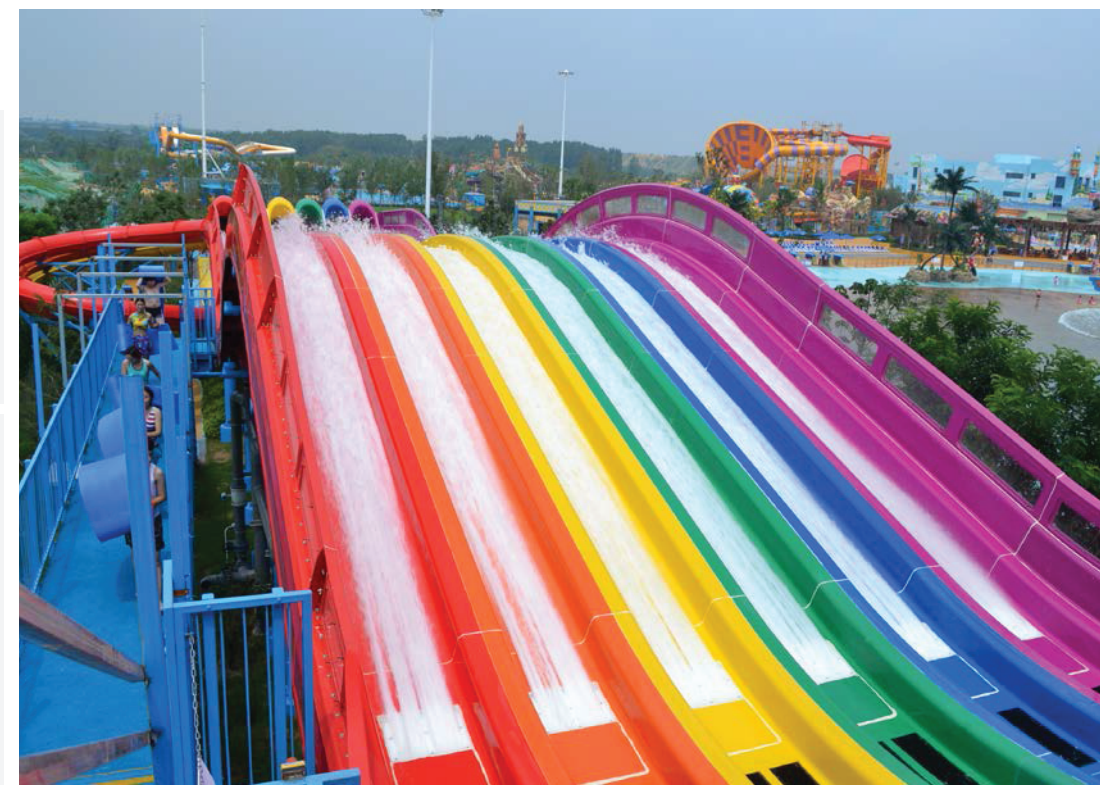

Пропускная способность
90 человек/час на полосу

Впечатления от катания

Один аттракцион способен подарить гостям целый спектр впечатлений:

- Ускорение в полете лицом вперед
- Вылет из темноты на свет
- Взлеты и падения
- Замедления и ускорения
- Настоящие гонки на матрасах

Больше информации на:

www.whitewaterwset.com
www.whitewaterwest.ru
www.vodagorki.ru

Прямая связь

Скайп/Skype: whitewater.russia

Ванкувер, Канада (Головной офис)
+1.604.273.1068

Шанхай, Китай +86
21 32567586

Дубай, ОАЭ
+971 04 422 9318

Барселона, Испания
+34 932 504 431