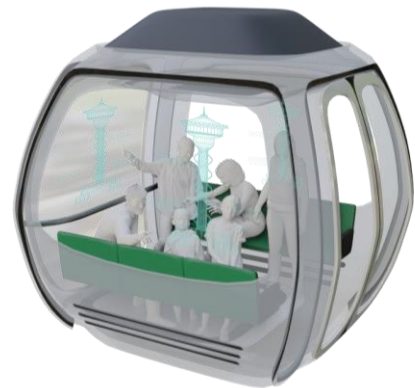

Легко поднимитесь на вершину смотровой башни в наших современных кабинах. SKYSPIRE™ – это не просто аттракцион; это путешествие через захватывающие виды и искусство современного дизайна. Наполнитесь впечатлениями и окунитесь в новую эру наблюдения, отправляясь в это замечательное приключение.

Вместимость кабин	от 8 до 20 человек (в зависимости от дизайна)
Вместимость	1200 человек в час
Длина трека	1600 футов (500 м)
Продолжительность поездки	12 минут (в зависимости от дизайна)
Высота	350 футов (105 м)

Сканируйте, чтобы просмотреть нашу веб-страницу с продуктами и видео

SKYSPIRE™ PRIME

ЛИСТ ПРОДУКТА

Gondola Options

Опции для людей с ограниченными возможностями

Гондола, доступна для инвалидной коляски с сопровождающим, включая зону загрузки, соответствующую стандартам ADA, с рампой для преодоления разрыва между платформой и гондолой.

SKYSPIRE™ PRIME

- Уникальный, знаковый аттракцион с передовым архитектурным дизайном.
- Захватывающая гондольная поездка на 360 градусов к вершине смотровой башни.
- Опция ADA для гондол, обеспечивающая комфортное посещение аттракциона для всех посетителей, включая людей с ограниченными возможностями.
- Опция дополненной реальности для визуализации потрясающих видов в другой среде.
- Опыт посетителей может быть дополнен интерактивными развлечениями.
- Обеспечивает зрелищное визуальное шоу как днем, так и ночью.
- Последнее творение легендарного изобретателя аттракционов Билла Китчена.
- Отличное вложение для быстрого возврата инвестиций.