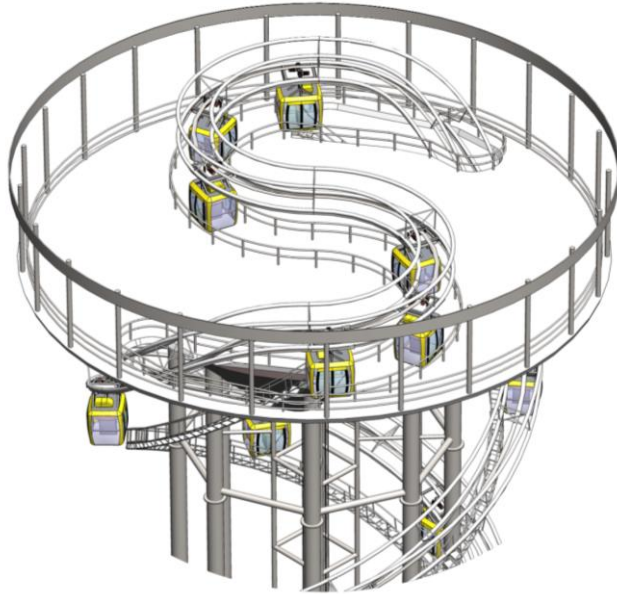

Улучшая впечатления от аттракционов

SKYSPIRE™ PRIME

Product Sheet

mvrides.com

US and Foreign Patents Granted or Pending
© 2023 Martin & Vleminckx

SKYSPIRE™ PRIME

SKYSPIRE™ – чудо современной архитектуры, которое завораживает своим уникальным и привлекательным дизайном. Эта знаковая структура предлагает захватывающие панорамные виды на 360 градусов, разворачивающиеся перед вами, переосмысляя искусство наблюдения. Плавный подъем на вершину смотровой башни обеспечивает неповторимый опыт в комфортабельных, климат-контролируемых кабинах.

Легко поднимитесь на вершину смотровой башни в наших современных кабинах. SKYSPIRE™ – это не просто аттракцион; это путешествие через захватывающие виды и искусство современного дизайна. Наполнитесь впечатлениями и окунитесь в новую эру наблюдения, отправляясь в это замечательное приключение.

Вместимость кабин	от 8 до 20 человек (в зависимости от дизайна)
Вместимость	1200 человек в час
Длина трека	1600 футов (500 м)
Продолжительность поездки	12 минут (в зависимости от дизайна)
Высота	350 футов (105 м)

Сканируйте, чтобы просмотреть нашу веб-страницу с продуктами и видео

SKYSPIRE™ PRIME

ЛИСТ ПРОДУКТА

Gondola Options

Опции для людей с ограниченными возможностями

Гондола, доступна для инвалидной коляски с сопровождающим, включая зону загрузки, соответствующую стандартам ADA, с рампой для преодоления разрыва между платформой и гондолой.