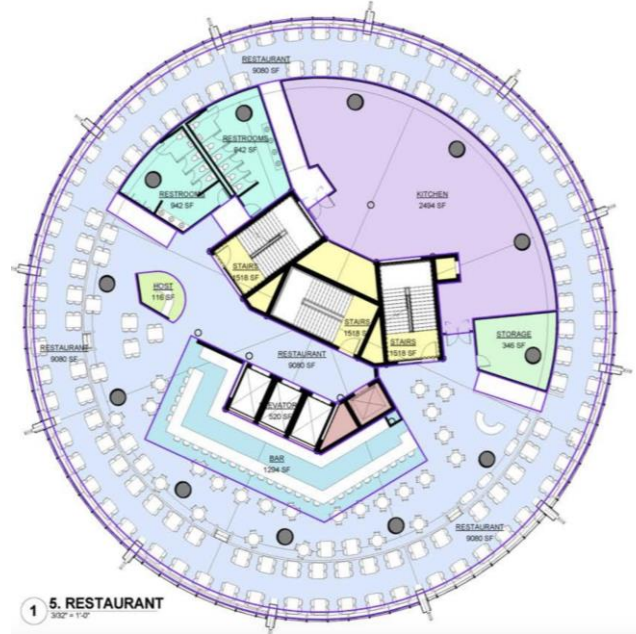

SKYSPIRE™ PRIME

ЛИСТ ПРОДУКТА