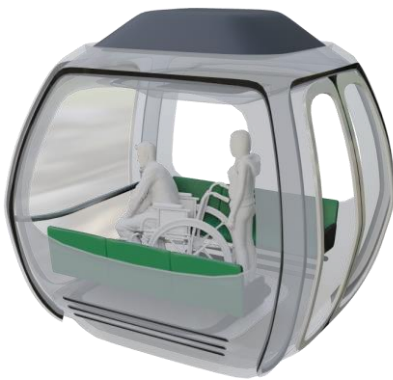

Легко поднимитесь на вершину смотровой башни в наших современных кабинах. SKYSPIRE™ – это не просто аттракцион; это путешествие через захватывающие виды и искусство современного дизайна. Наполнитесь впечатлениями и окунитесь в новую эру наблюдения, отправляясь в это замечательное приключение.

Вместимость кабин	от 8 до 20 человек (в зависимости от дизайна)
Вместимость	1200 человек в час
Длина трека	1600 футов (500 м)
Продолжительность поездки	12 минут (в зависимости от дизайна)
Высота	350 футов (105 м)

Сканируйте, чтобы просмотреть нашу веб-страницу с продуктами и видео

SKYSPIRE™ PRIME

ЛИСТ ПРОДУКТА

Gondola Options

Опции для людей с ограниченными возможностями

Гондола, доступна для инвалидной коляски с сопровождающим, включая зону загрузки, соответствующую стандартам ADA, с рампой для преодоления разрыва между платформой и гондолой.

SKYSPIRE™ PRIME

- Уникальный, знаковый аттракцион с передовым архитектурным дизайном.
- Захватывающая гондольная поездка на 360 градусов к вершине смотровой башни.
- Опция ADA для гондол, обеспечивающая комфортное посещение аттракциона для всех посетителей, включая людей с ограниченными возможностями.
- Опция дополненной реальности для визуализации потрясающих видов в другой среде.
- Опыт посетителей может быть дополнен интерактивными развлечениями.
- Обеспечивает зрелищное визуальное шоу как днем, так и ночью.
- Последнее творение легендарного изобретателя аттракционов Билла Китчена.
- Отличное вложение для быстрого возврата инвестиций.