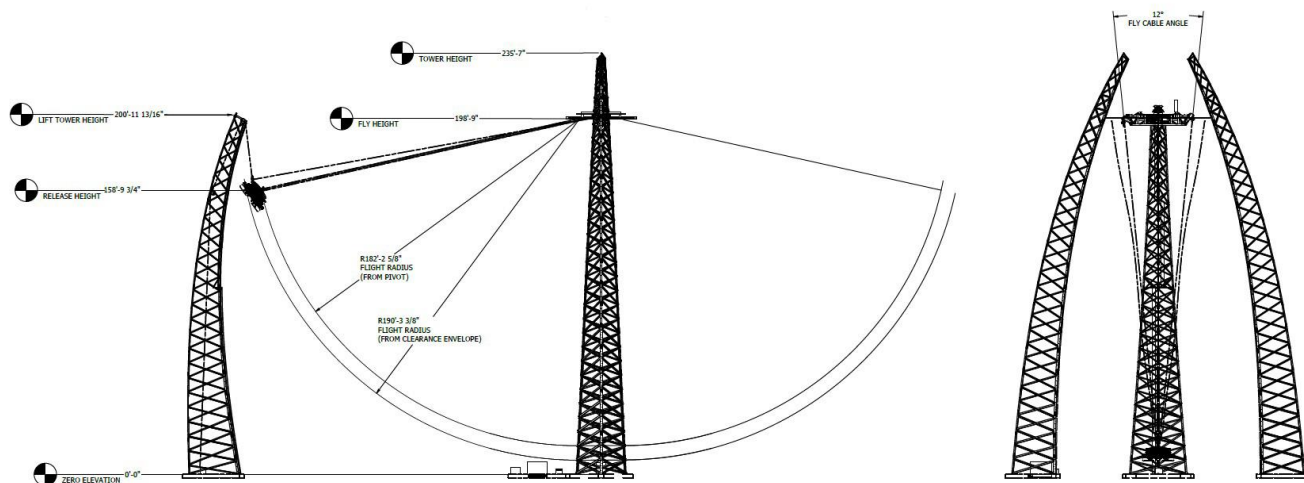

SKYBLAZER™

Skyblazer™ — это захватывающий новый аттракцион, где от шести до двадцати четырех посетителей загружаются в дискообразную кабину. После того, как их надежно пристегивают к удерживающему устройству в стиле американских горок, аттракцион поднимается по дуге на высоту падения 200 футов. Затем, когда кабина начинает падать и раскачиваться, диск вращается, обеспечивая множество острых ощущений.

Аттракцион невероятно зрелищный, как днем, так и в темное время суток! Индивидуальный пакет освещения аттракциона запомнится и пассажирам, и зрителям.

Пассажиры	от 6 до 18 пассажиров
Вместимость	71 - 288 человек в час
Размеры	215 футов x 115 футов (65 м x 35 м)
Продолжительность поездки	4 минуты в зависимости от дизайна
Высота	150 - 350 футов (61 - 106,7 м)

Отсканируйте, чтобы просмотреть веб-страницу и видео про наш продукт

SKYBLAZER™

- Уникальный аттракцион.
- Кабина поднимается и удерживается наверху, создавая напряжение и одновременно открывая гостям фантастический вид.
- Вся семья и даже несколько семей могут кататься вместе.
- Обеспечивает динамичное визуальное зрелище как днем, так и ночью.
- Обновленное расположение сидений, а также использование маятникового амортизатора позволяют SkyBlazer™ иметь вместимость в десять раз больше, чем оригинальный аттракцион SkyCoaster®.
- Последнее творение легендарного изобретателя аттракционов и горок Билла Китчена.
- Отличная окупаемость инвестиций.