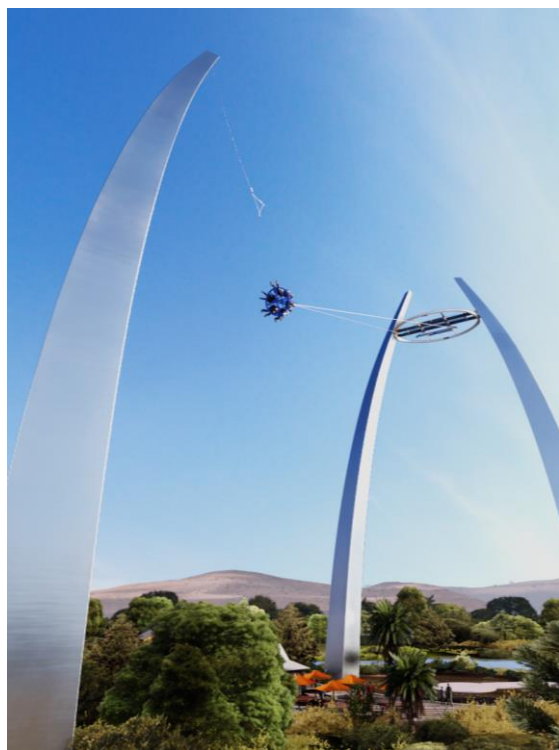

SKYBLAZER™

Skyblazer™ — это захватывающий новый аттракцион, где от шести до двадцати четырех посетителей загружаются в дискообразную кабину. После того, как их надежно пристегивают к удерживающему устройству в стиле американских горок, аттракцион поднимается по дуге на высоту падения 200 футов. Затем, когда кабина начинает падать и раскачиваться, диск вращается, обеспечивая множество острых ощущений.

Аттракцион невероятно зрелищный, как днем, так и в темное время суток! Индивидуальный пакет освещения аттракциона запомнится и пассажирам, и зрителям.

Пассажиры	от 6 до 18 пассажиров
Вместимость	71 - 288 человек в час
Размеры	215 футов x 115 футов (65 м x 35 м)
Продолжительность поездки	4 минуты в зависимости от дизайна
Высота	150 - 350 футов (61 - 106,7 м)

Отсканируйте, чтобы просмотреть веб-страницу и видео про наш продукт

SKYBLAZER™

- Уникальный аттракцион.
- Кабина поднимается и удерживается наверху, создавая напряжение и одновременно открывая гостям фантастический вид.
- Вся семья и даже несколько семей могут кататься вместе.
- Обеспечивает динамичное визуальное зрелище как днем, так и ночью.
- Обновленное расположение сидений, а также использование маятникового амортизатора позволяют SkyBlazer™ иметь вместимость в десять раз больше, чем оригинальный аттракцион SkyCoaster®.
- Последнее творение легендарного изобретателя аттракционов и горок Билла Китчена.
- Отличная окупаемость инвестиций.