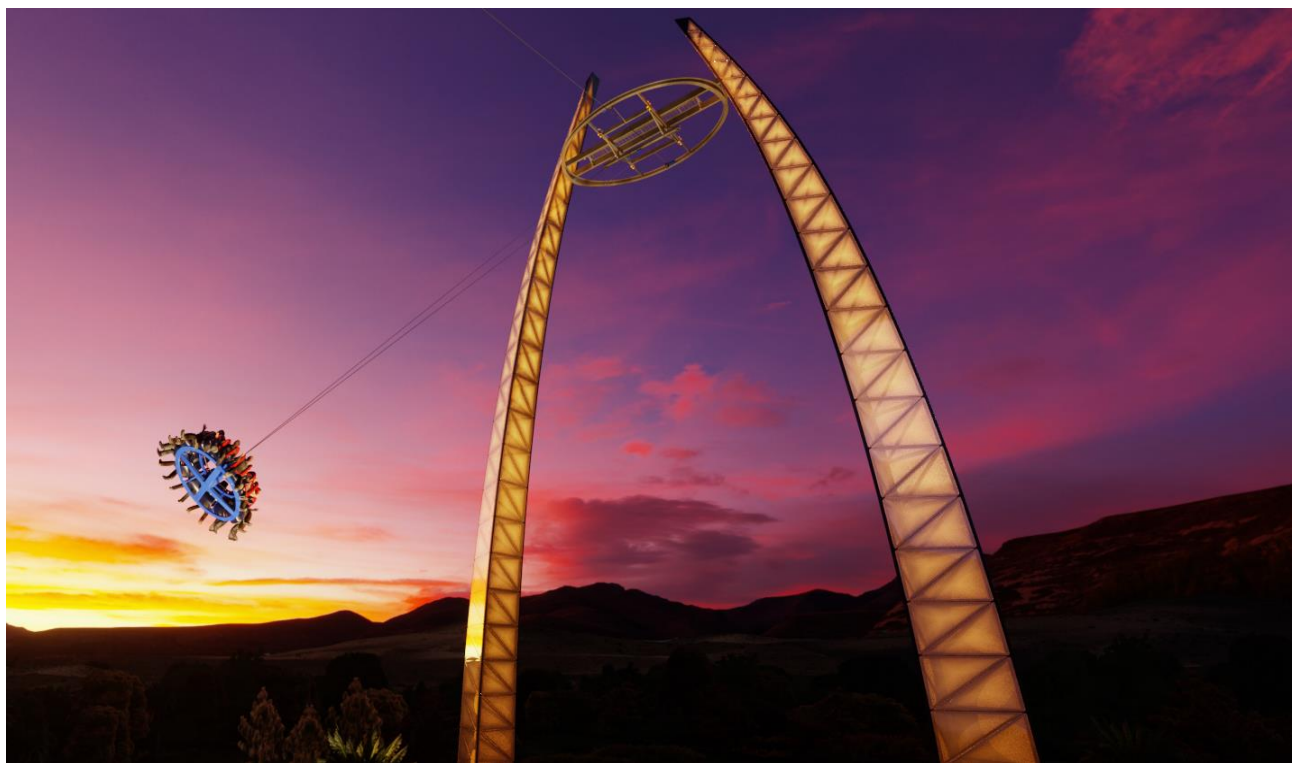

SKYBLAZER™