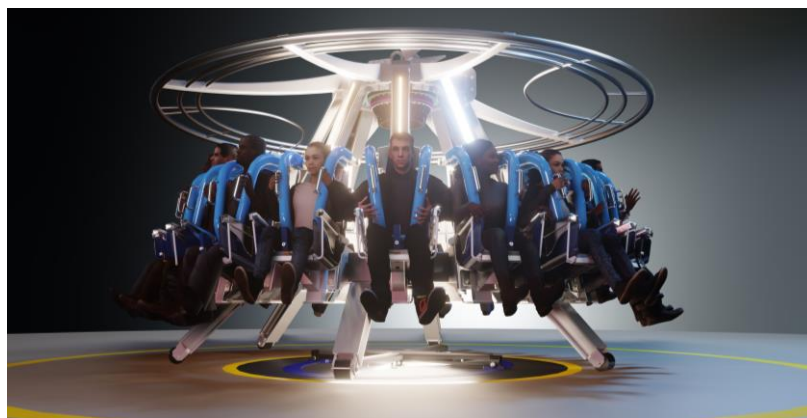

SKYBLAZER™

Skyblazer™ — это захватывающий новый аттракцион, где от шести до двадцати четырех посетителей загружаются в дискообразную кабину. После того, как их надежно пристегивают к удерживающему устройству в стиле американских горок, аттракцион поднимается по дуге на высоту падения 200 футов. Затем, когда кабина начинает падать и раскачиваться, диск вращается, обеспечивая множество острых ощущений.

Аттракцион невероятно зрелищный, как днем, так и в темное время суток! Индивидуальный пакет освещения аттракциона запомнится и пассажирам, и зрителям.

Пассажиры	от 6 до 18 пассажиров
Вместимость	71 - 288 человек в час
Размеры	215 футов x 115 футов (65 м x 35 м)
Продолжительность поездки	4 минуты в зависимости от дизайна
Высота	150 - 350 футов (61 - 106,7 м)

Отсканируйте, чтобы просмотреть веб-страницу и видео про наш продукт

SKYBLAZER™

- Уникальный аттракцион.
- Кабина поднимается и удерживается наверху, создавая напряжение и одновременно открывая гостям фантастический вид.
- Вся семья и даже несколько семей могут кататься вместе.
- Обеспечивает динамичное визуальное зрелище как днем, так и ночью.
- Обновленное расположение сидений, а также использование маятникового амортизатора позволяют SkyBlazer™ иметь вместимость в десять раз больше, чем оригинальный аттракцион SkyCoaster®.
- Последнее творение легендарного изобретателя аттракционов и горок Билла Китчена.
- Отличная окупаемость инвестиций.