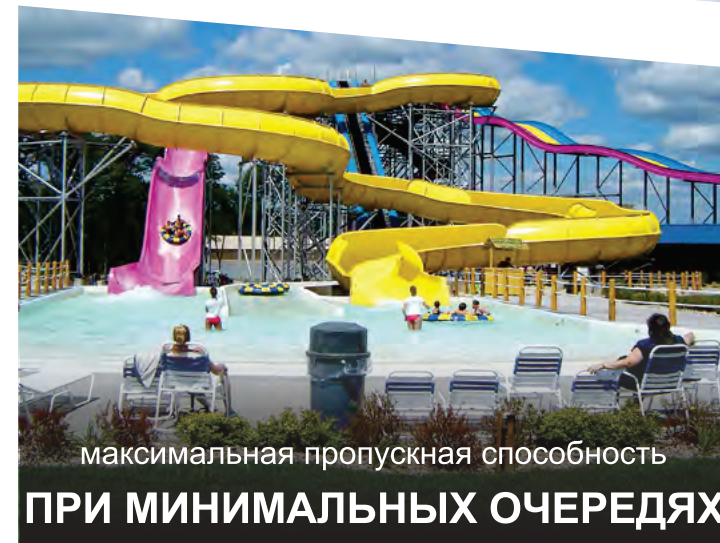

## ФЭМИЛИ РАФТ РАЙД (FAMILY RAFT RIDE)

*Настоящий рафтинг от  
ВайтВотер (WhiteWater)!*

Этот ставший классикой аттракцион долгое время был любимчиком посетителей всех возрастов. С ездой по отвесной стене на скорости до 33 км/ч (20.5 миль/час), неожиданными падениями и и крутыми виражами этот семейный аттракцион гарантирует улыбку на лице каждого катающегося. Аттракцион Фэмили Рафт Райд доступен в двух размерах и может быть произведен компанией ВайтВотер (WhiteWater) в соответствии с вашими требованиями.

Аквапарк Калипсо, Оттава, Онтарио

сочетает открытые и закрытые  
**УЧАСТКИ ТРАССЫ**

Фаруп Соммерленд, Блокхус, Дания

надежные и мощные  
**СИСТЕМЫ ЗАПУСКА**

Аквапарк Бали, Фушунь, Китай

максимальная пропускная способность  
**ПРИ МИНИМАЛЬНЫХ ОЧЕРЕДЯХ**

Парк Мт.Олимпус, Висконсин-Деллз, Висконсин

**КОНВЕЙЕР ВОЗВРАТА**  
плотов рекомендуется к установке

Самсунг Эверленд Кариббиа Бэй, Йонгин, Южная Корея

Рафт  
семейный плот на 3, 4, 6 или 8 человек

Часовая пропускная способность  
540-1080 человек